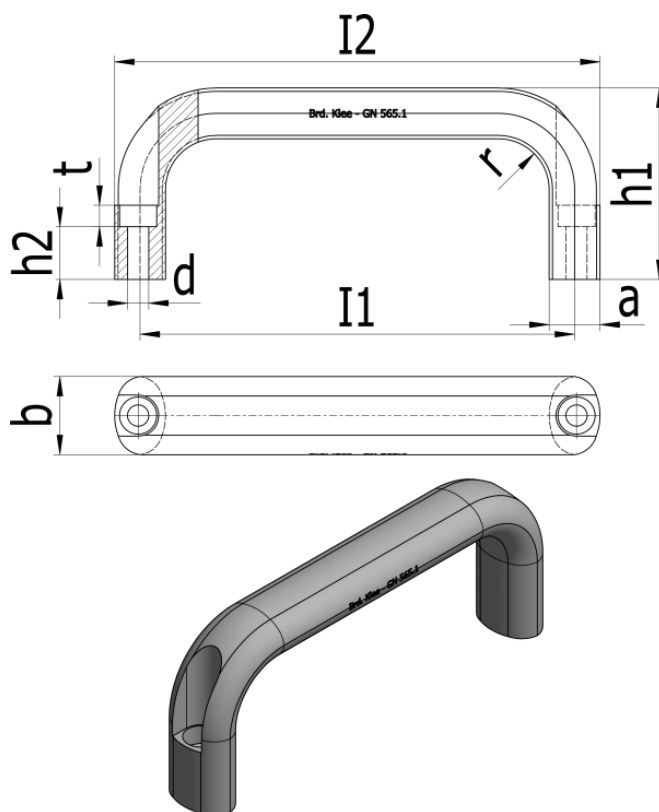

Varenummer: 20565120100SR

Beskrivelse: E+G Bøjlegreb GN 565.1-20-100-SR

Mål

$a = 13$

$b = 20$

$d = 5.4$

$h_1 = 49$

$h_2 = 13.5$

$I_1 = 100$

$I_2 = 112$

$r = 13$

$T_{min} = 5.5$

Vægt i (g) = 87